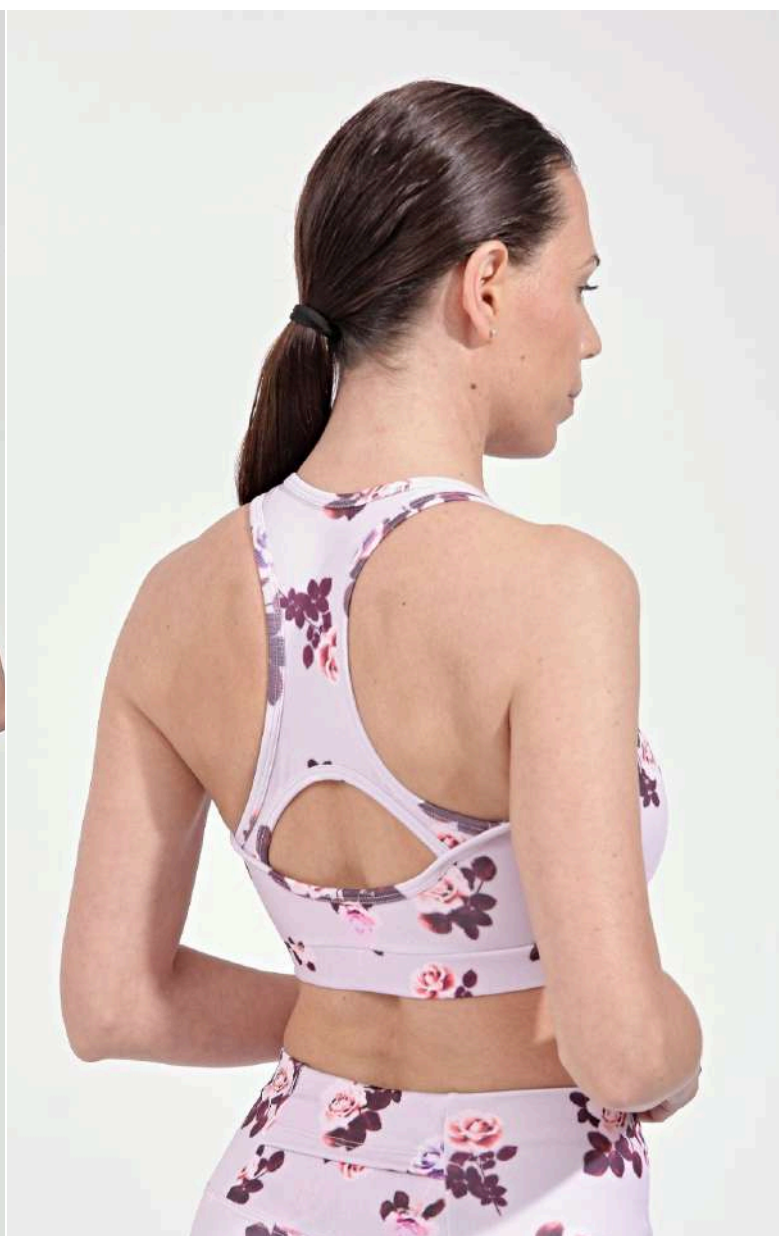

TOP NATURE T429

Descripción	Poliester supplex tratamiento sport
Talles	S M L
Color	Floral Blurred