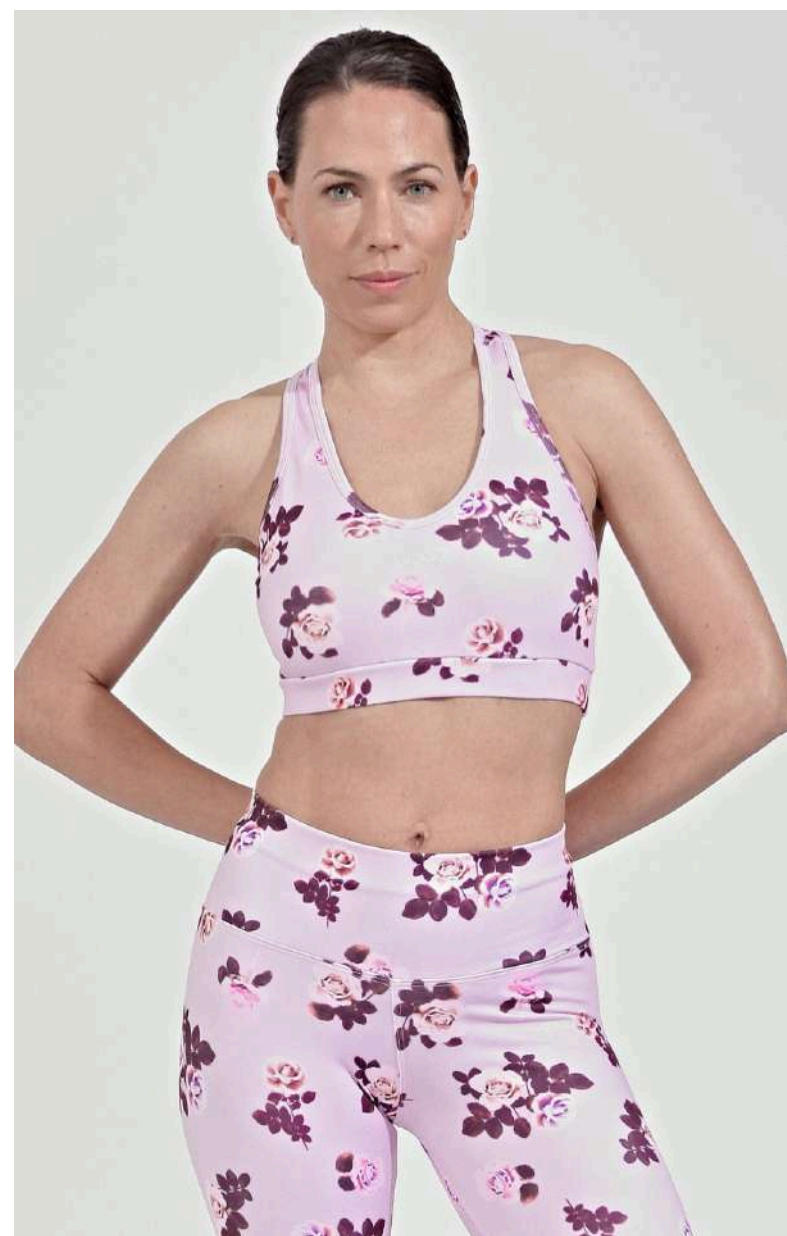

TOP NATURE T429

Descripción	Poliester supplex tratamiento sport
Talles	S M L
Color	Floral Blurred