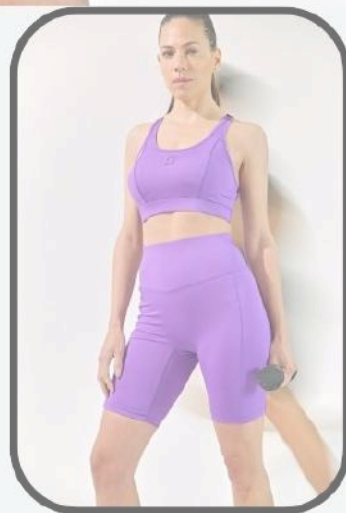

SPRING SUMMER 2025

RUNIK