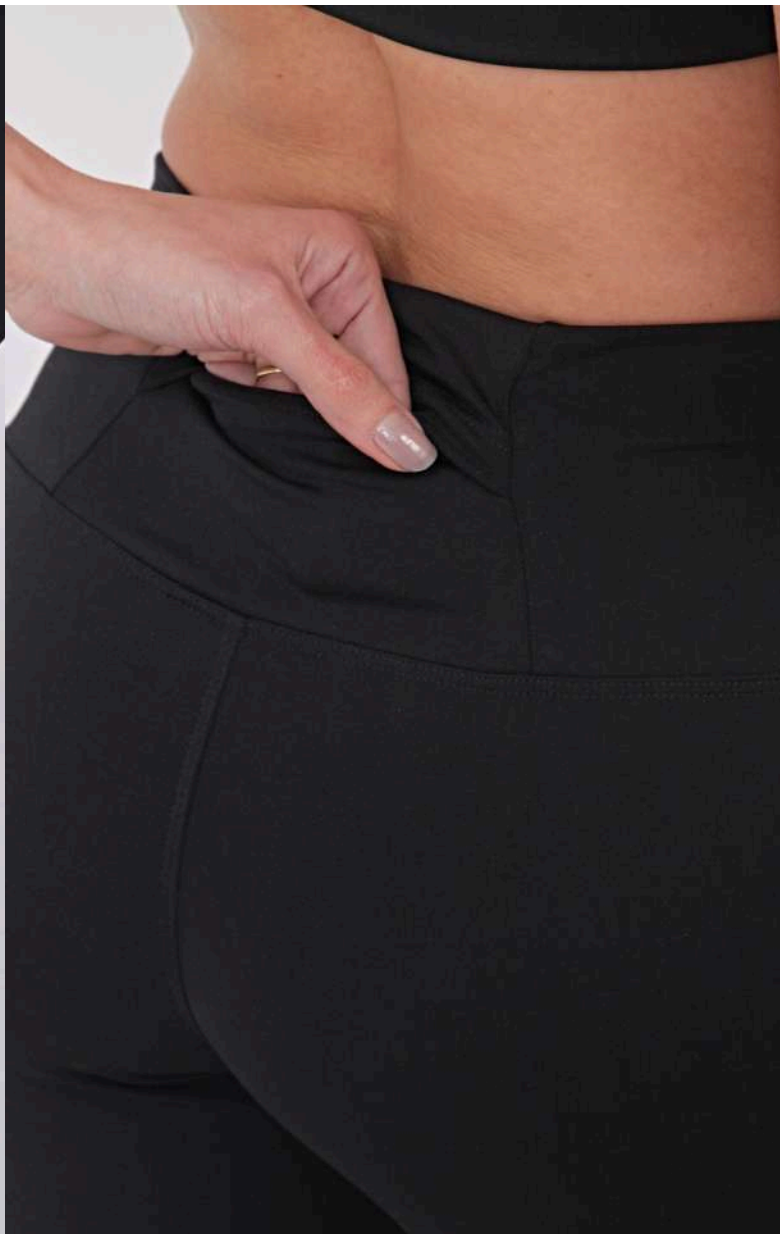

CALZA CAPRI LUXE C206

Descripción	Poliester supplex tratamiento sport
Talles	S M L XL
Color	NEGRO