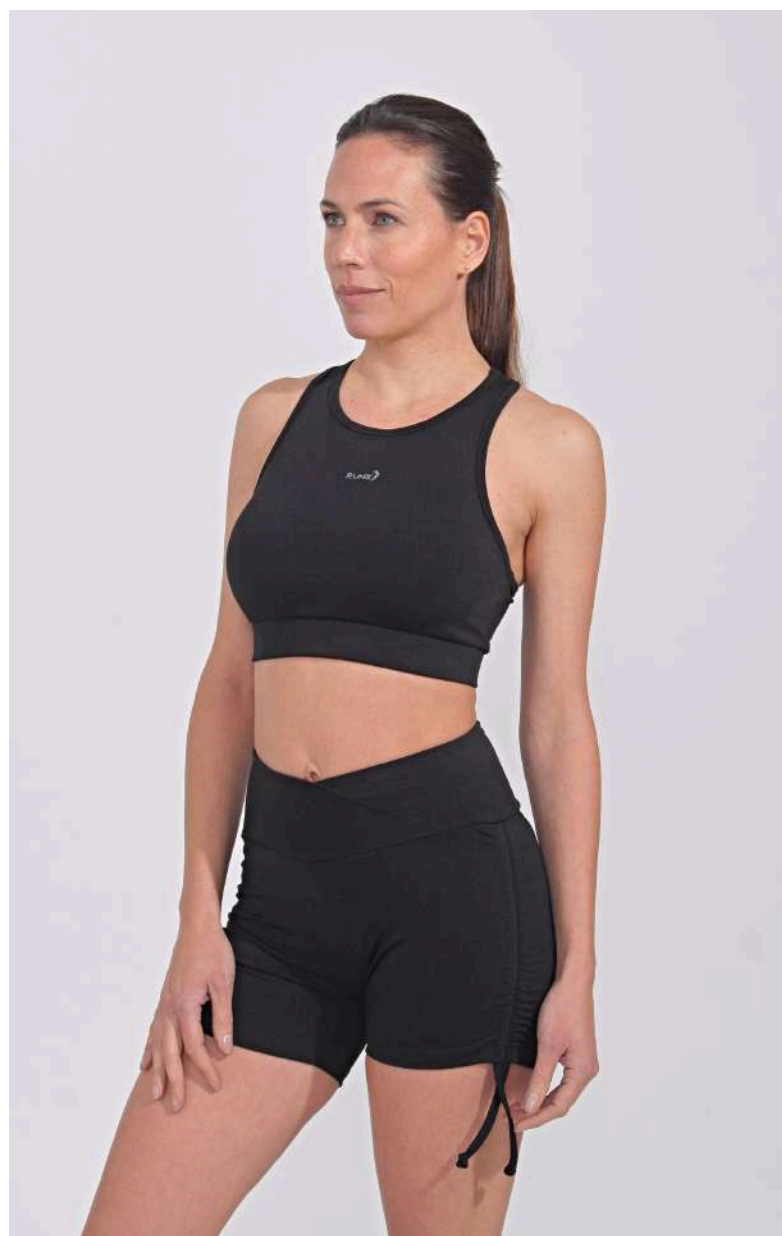

SHORT SKY S133

Descripción	Poliester supplex tratamiento sport
Talles	S M L XL
Color	Rosa, Lila, Negro
Detalle	Calza frunce efecto Push Up