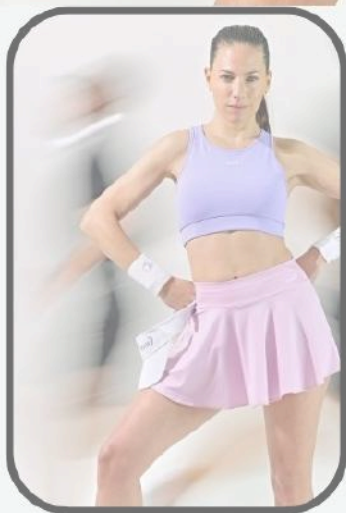

SPRING SUMMER 2025

RUNIK 

CALZA CAPRI NATURE C3333

Descripción

Poliester supplex tratamiento sport

Talles

S M L

Color