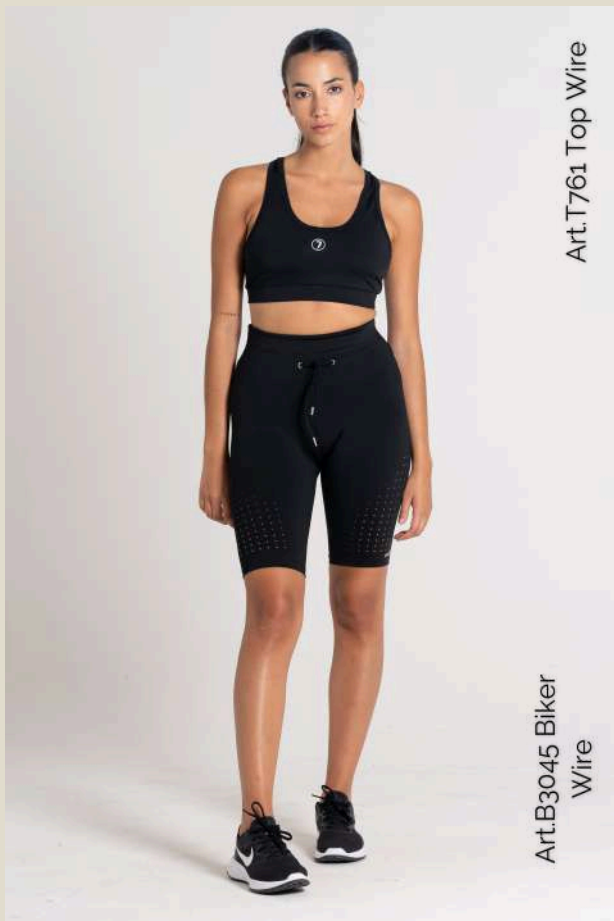

Art.B3045 Biker Wire