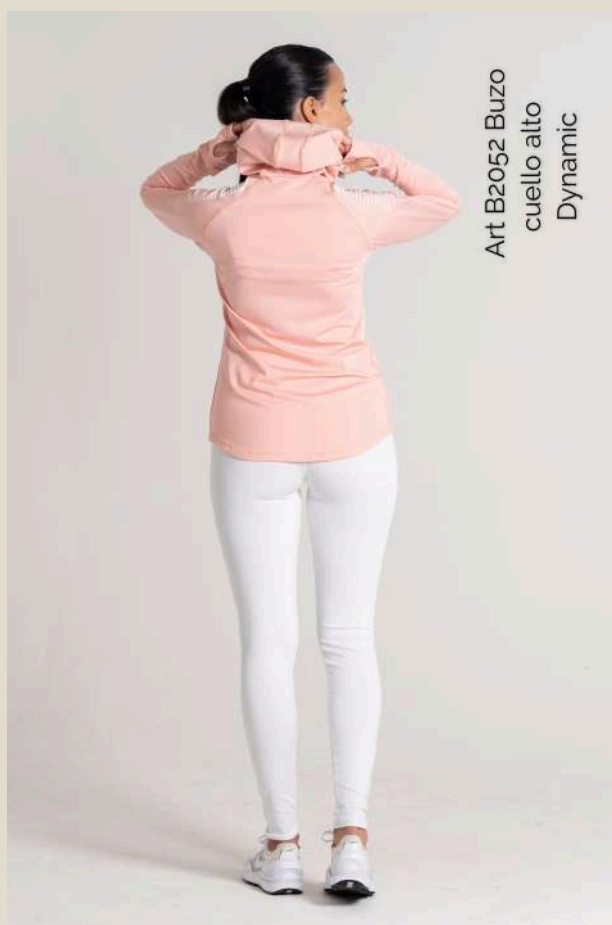

Art B2052 Buzo
cuello alto
Dynamic

Art B2052 Buzo
cuello alto
Dynamic