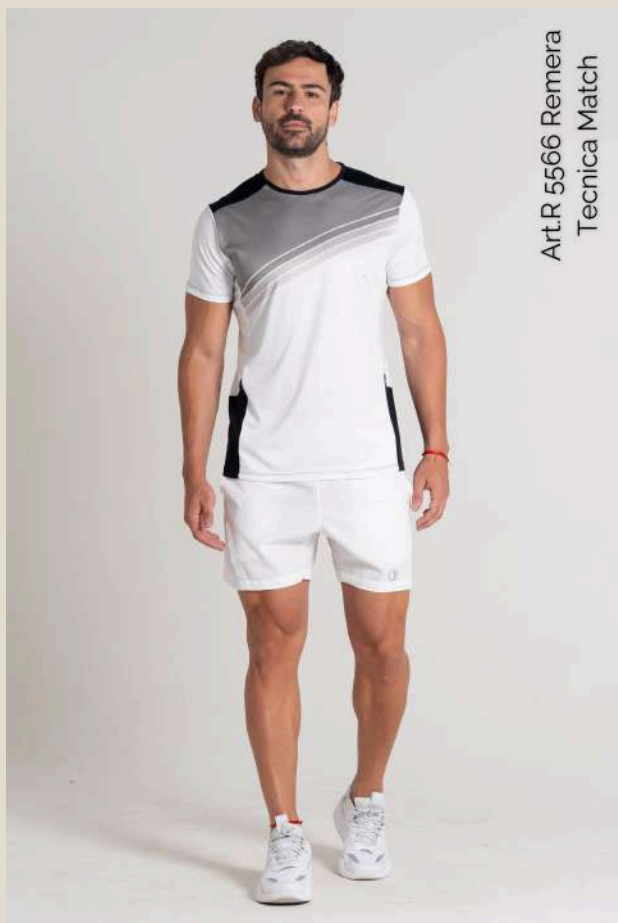

# Flow time

mujer

---

~~~~~

LÍNEA DYNAMIC

Línea enfocada en el running,
con estampados dinámicos y
geométricos.

Art B2052 Buzo
cuello alto
Dynamic

Art B2052 Buzo
cuello alto
Dynamic

Art R5500 Remera Manga Corta Tecnical

Art R5500 Remera Manga Corta Tecnical

RUNIK

Flow time

hombre

LÍNEA COURT

Fusiona el estilo clásico de tenis y la funcionalidad para el desempeño in court y out court. Detalles de laser cut. Uso de telas planas 4 way.