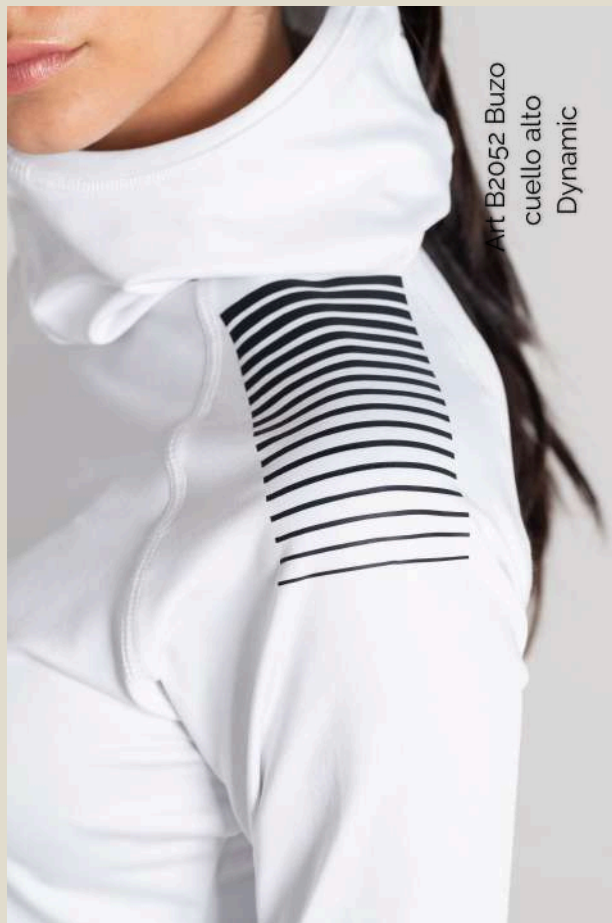

# Flow time

mujer

---

~~~~~

LÍNEA DYNAMIC

Línea enfocada en el running,
con estampados dinámicos y
geométricos.

Art B2052 Buzo
cuello alto
Dynamic

Art B2052 Buzo
cuello alto
Dynamic

Art B2052 Buzo
cuello alto
Dynamic

Art B2052 Buzo
cuello alto
Dynamic

Art B2052 Buzo
cuello alto
Dynamic

Art C3042 calza
chupin Dynamic

Art B2052 Buzo
cuello alto
Dynamic

Art B2052 Buzo
cuello alto
Dynamic