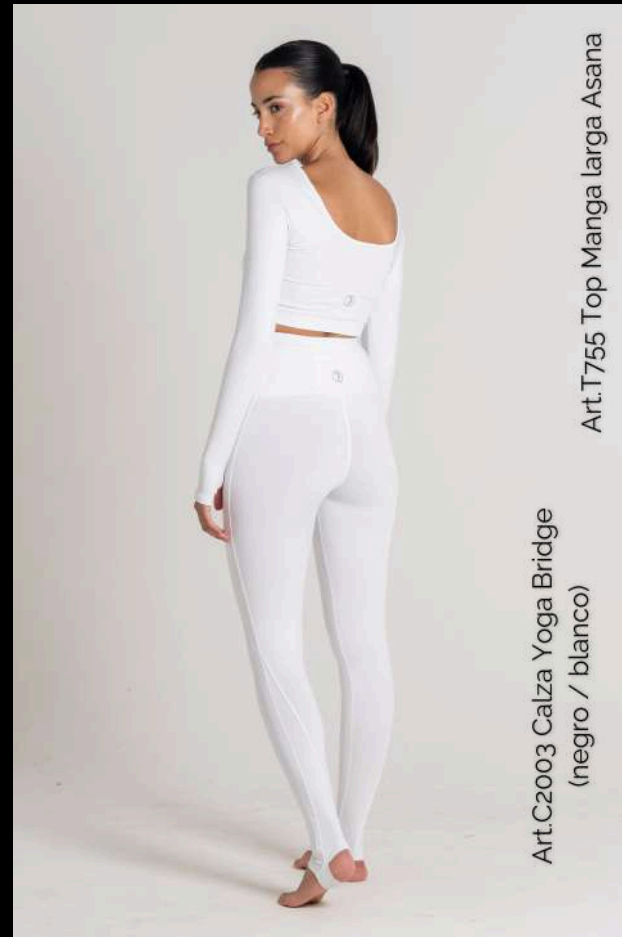

Ponte zen y activo con tejidos sostenibles, para disfrutar de una comodidad superior, enfocada en el yoga.

Art.T C3036 Calza chupin Tibet
(talles s y m)

Art.T755 Top Manga larga Asana

Art.T C3036 Calza chupin Tibet
(talles s y m)

Art.T755 Top Manga larga Asana

Art.C2003 Calza Yoga Bridge
(negro / blanco)

Art.T755 Top Manga larga Asana

Art.C2003 Calza Yoga Bridge
(negro / blanco)

Art.T755 Top Manga larga Asana

Art.T C3036 Calza chupin Tibet
(talles s y m)