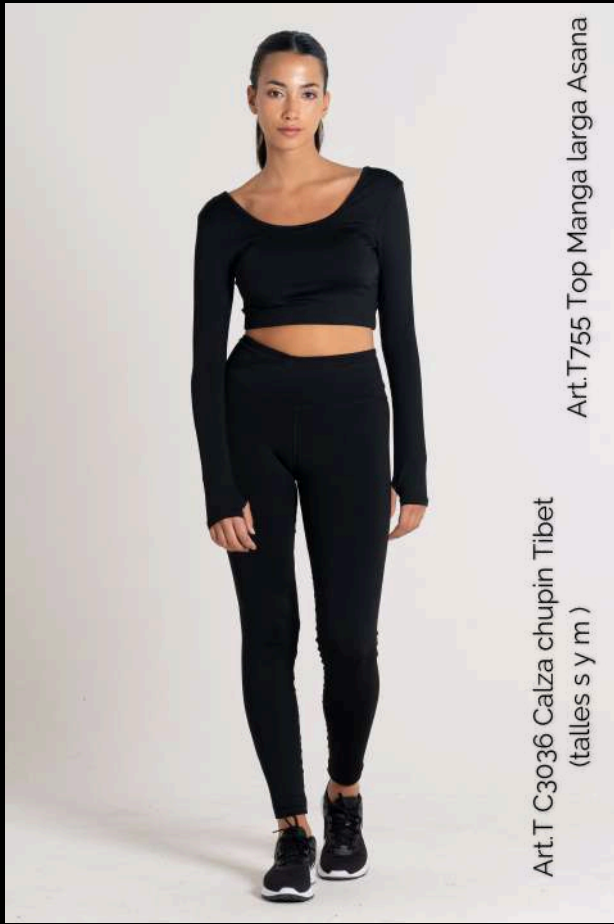

RUNIK 

Flow time

RUNIK FW2024

runik.com.ar

RUNIK

Flow time

mujer

LÍNEA BALANCE

Ponte zen y activo con tejidos sostenibles, para disfrutar de una comodidad superior, enfocada en el yoga.

Art.T C3036 Calza chupin Tibet
(talles s y m)

Art.T755 Top Manga larga Asana

Art.T C3036 Calza chupin Tibet
(talles s y m)