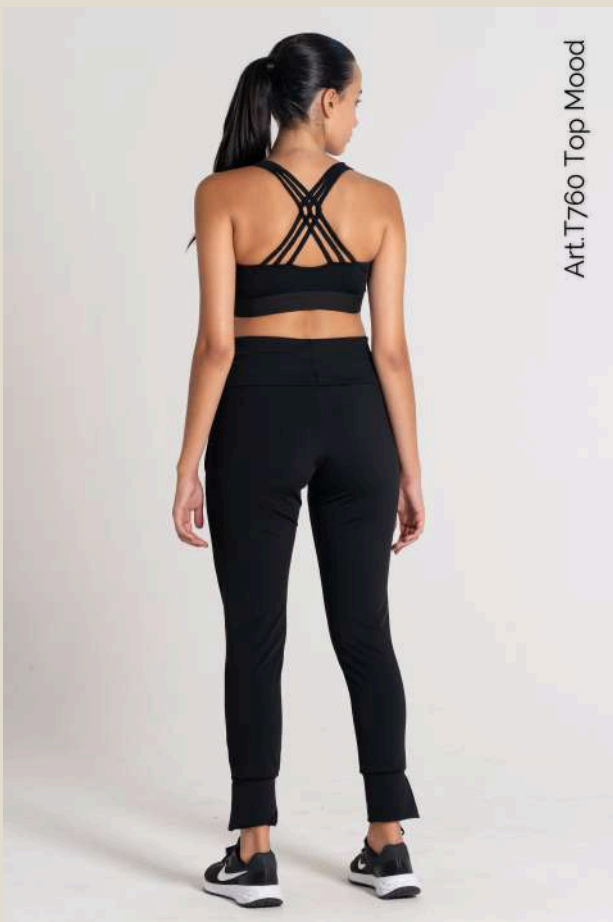

Art.T760 Top Mood