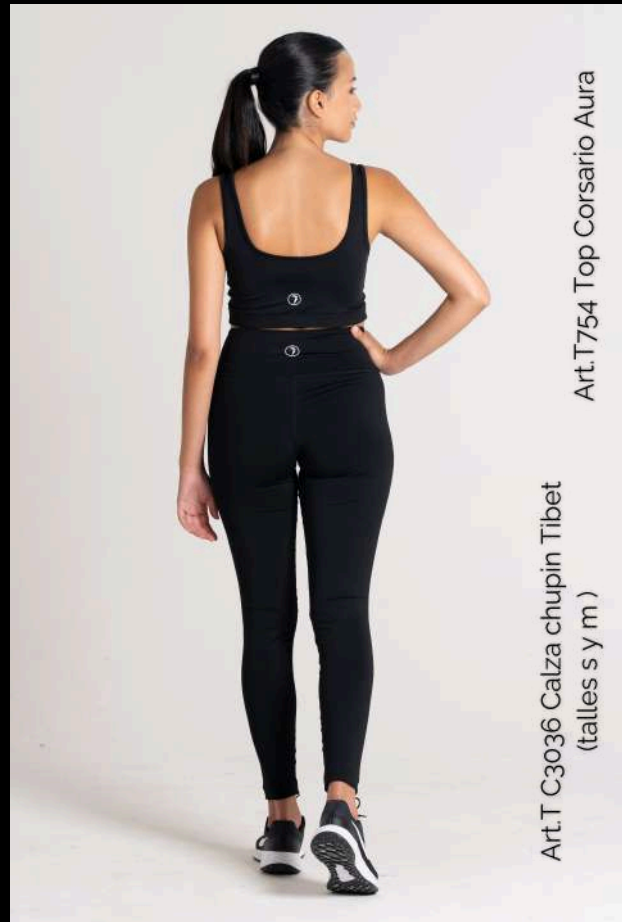

Art.T C3036 Calza chupin Tibet
(talles s y m)

Art.T754 Top Corsario Aura

Art.T C3036 Calza chupin Tibet
(talles s y m)

Art.T754 Top Corsario Aura