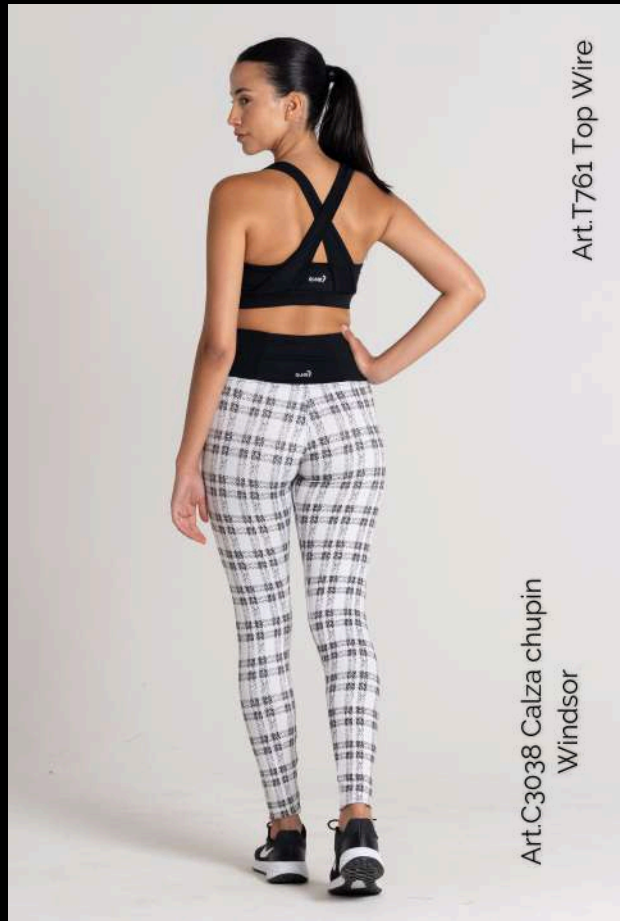

Art.C3038 Calza chupin
Windsor

Art.T761 Top Wire

Art.C3038 Calza chupin
Windsor

Art.T761 Top Wire