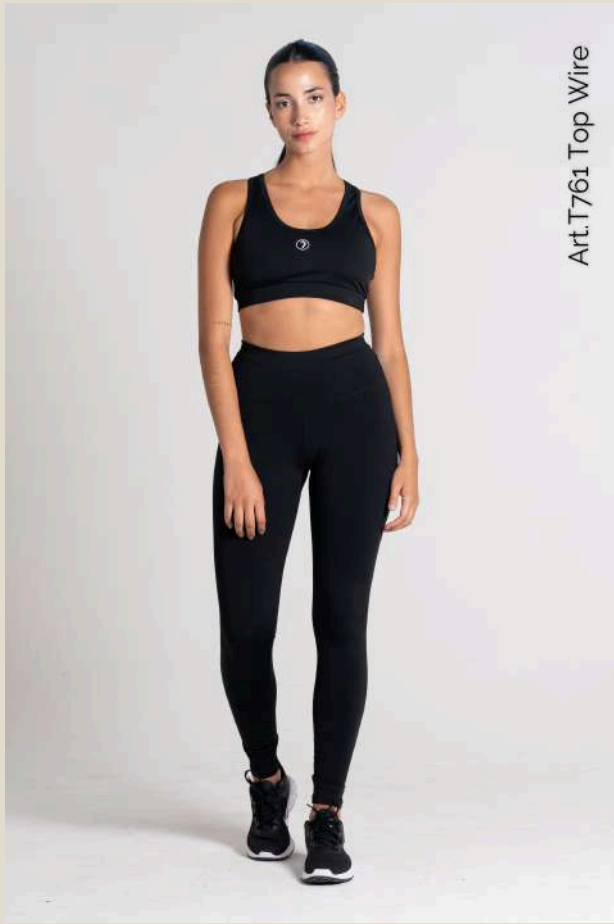

Art.T761 Top Wire

Art.T761 Top Wire