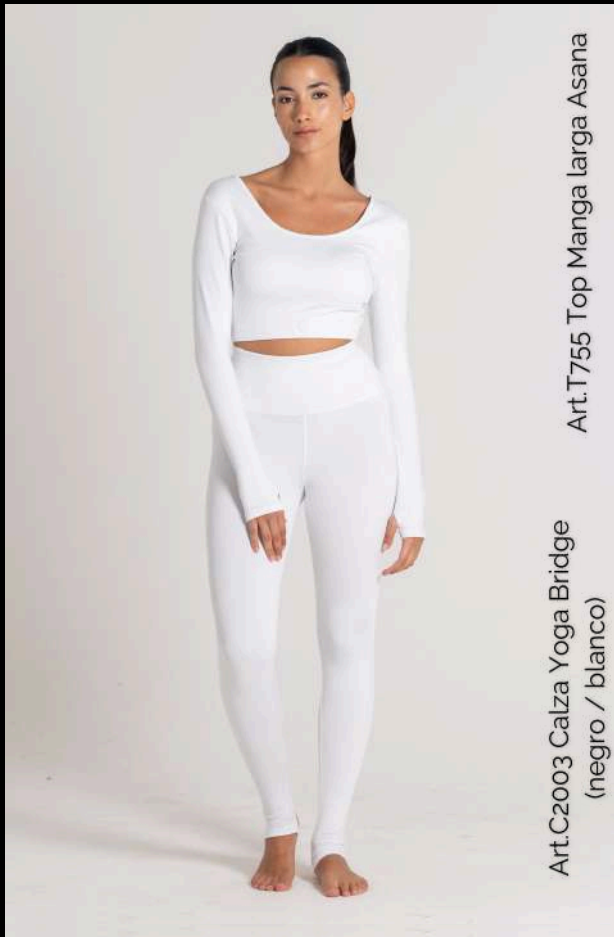

Ponte zen y activo con tejidos sostenibles, para disfrutar de una comodidad superior, enfocada en el yoga.

Art.T C3036 Calza chupin Tibet
(talles s y m)

Art.T755 Top Manga larga Asana

Art.T C3036 Calza chupin Tibet
(talles s y m)

Art.T755 Top Manga larga Asana

Art.C2003 Calza Yoga Bridge
(negro / blanco)

Art.T755 Top Manga larga Asana

Art.C2003 Calza Yoga Bridge
(negro / blanco)

Art.T755 Top Manga larga Asana

Art.T C3036 Calza chupin Tibet
(talles s y m)