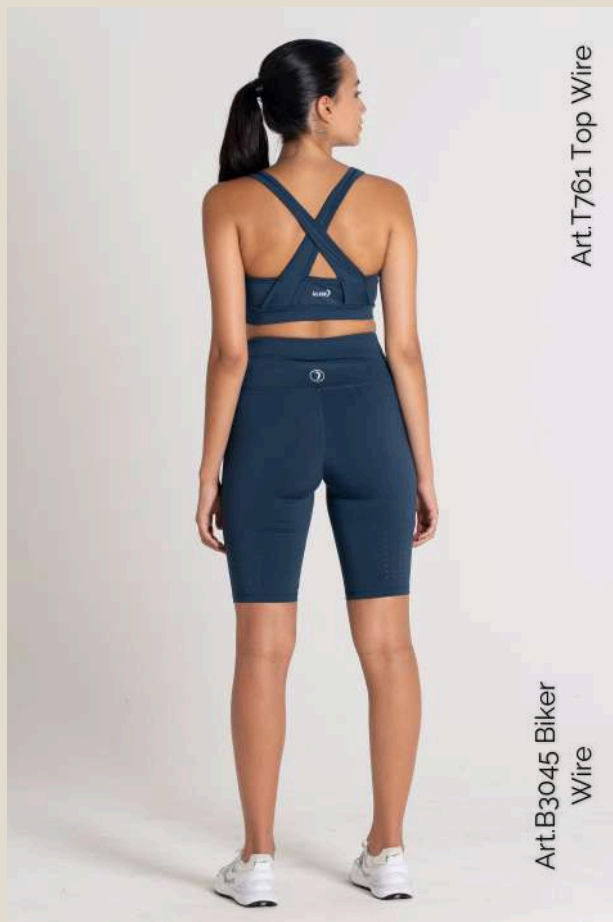

Art.B3045 Biker
Wire

Art.T761 Top Wire

Art.B3045 Biker
Wire

Art.T761 Top Wire