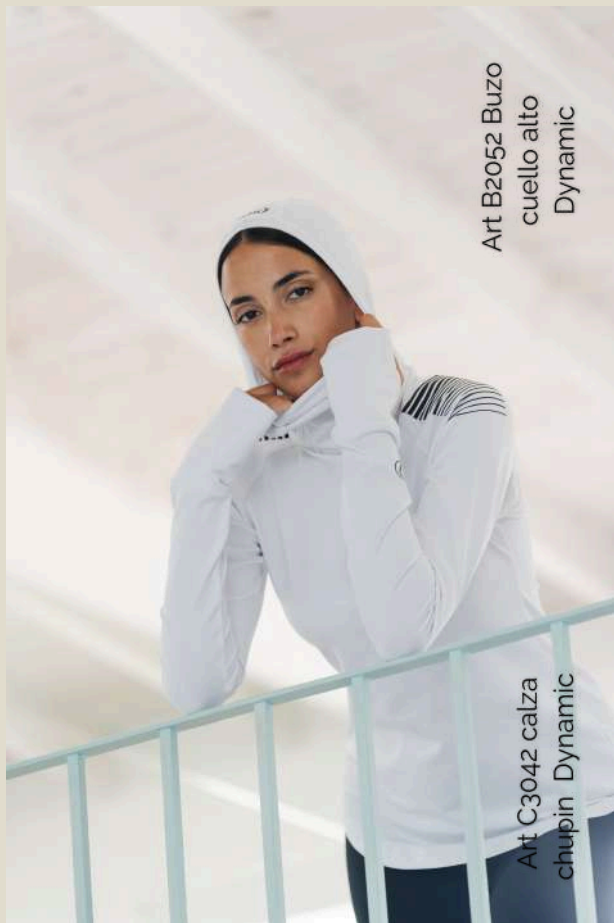

Art B2052 Buzo
cuello alto
Dynamic

Art C3042 calza
chupin Dynamic