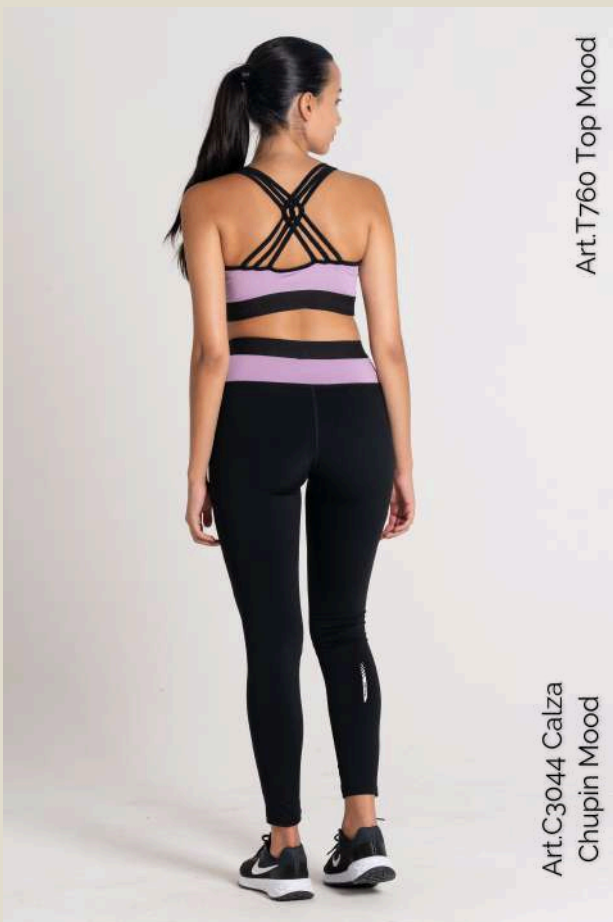

Art.T760 Top Mood

Art.C3044 Calza
Chupin Mood