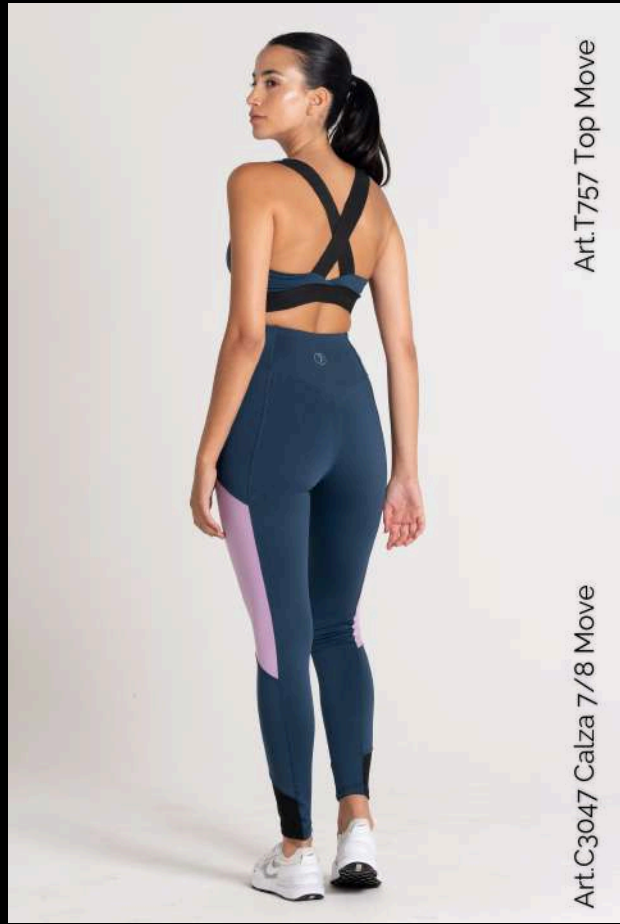

Art.T757 Top Move

Art.T757 Top Move