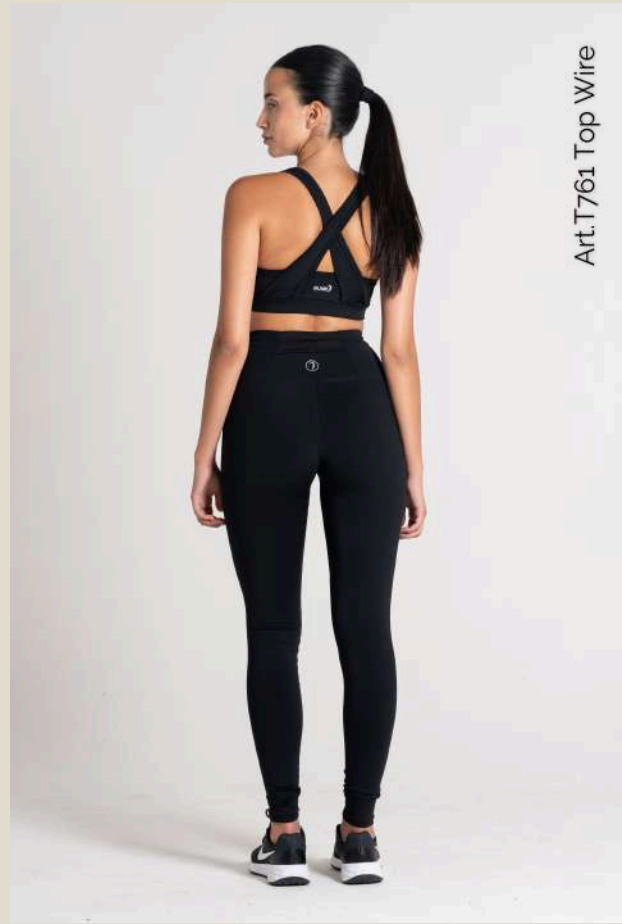

Art.T761 Top Wire

Art.T761 Top Wire

Art.T761 Top Wire