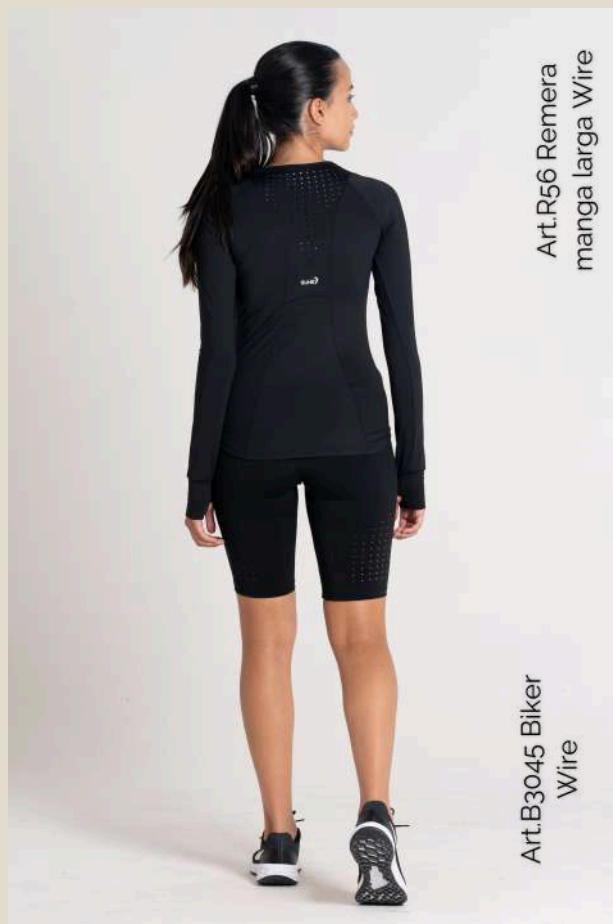

Art.R56 Remera
manga larga Wire

Art.B3045 Biker
Wire

Art.R56 Remera
manga larga Wire

Art.R56 Remera
manga larga Wire

Art.B3045 Biker
Wire