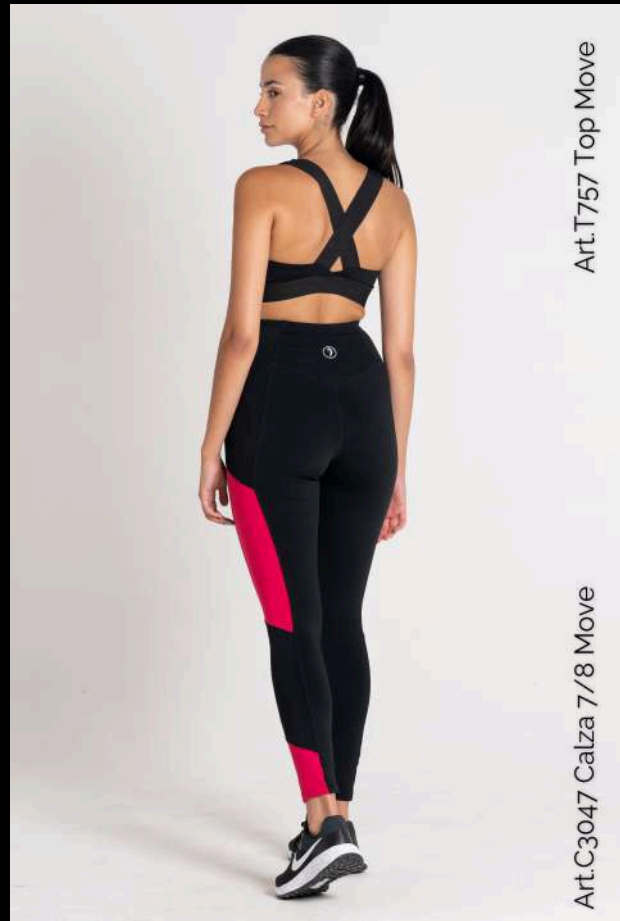

Art.T757 Top Move

Art.T757 Top Move