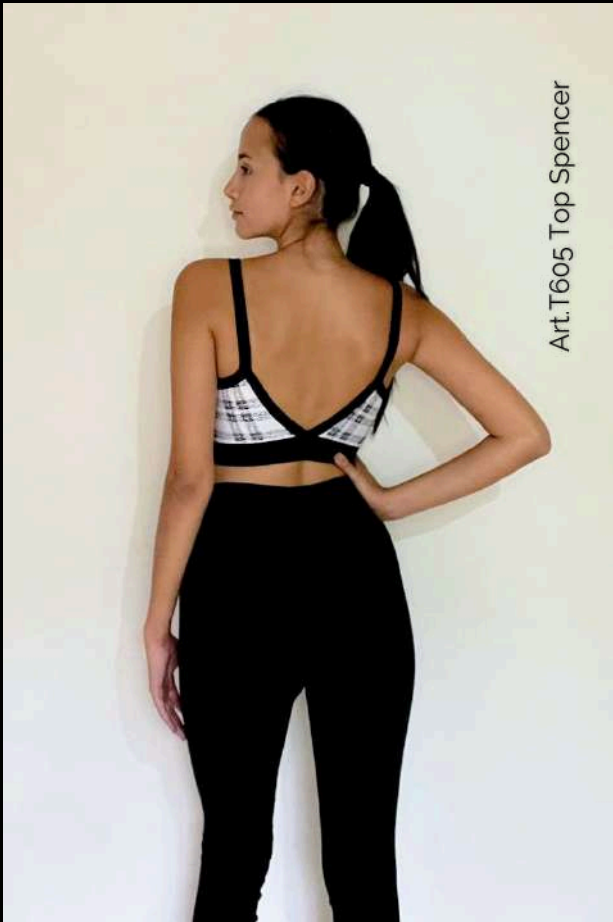

Art.T605 Top Spencer