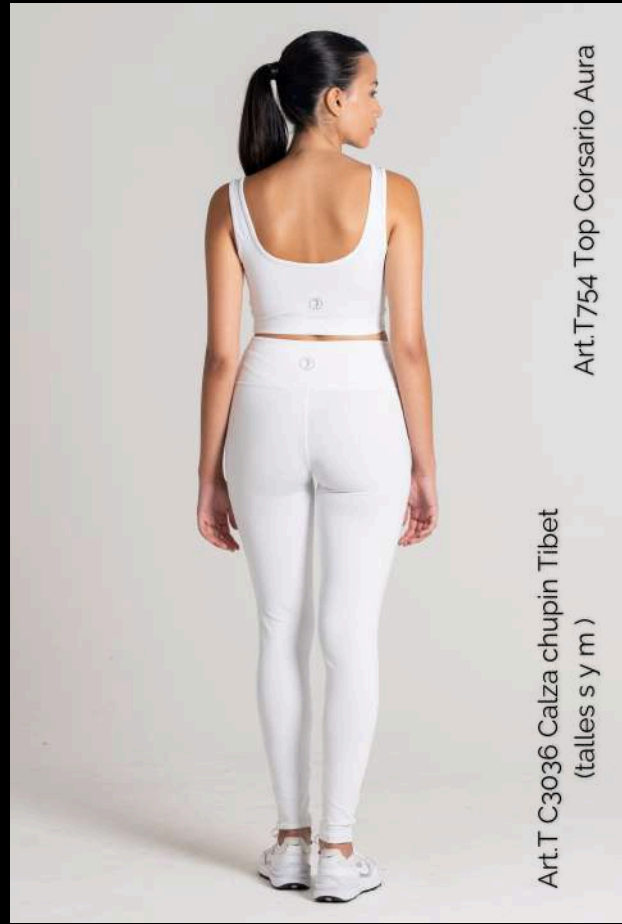

Art.T754 Top Corsario Aura

Art.T754 Top Corsario Aura