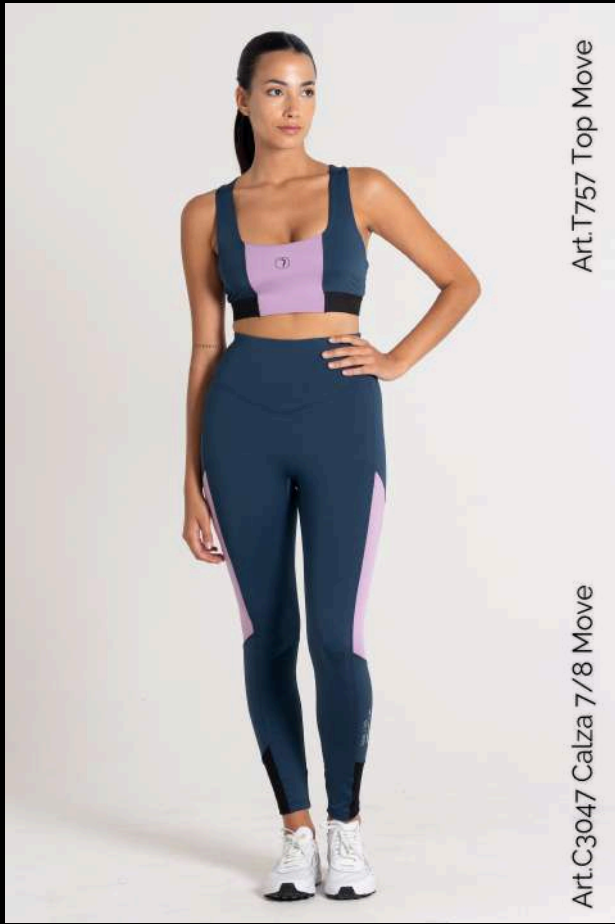

Art.T757 Top Move