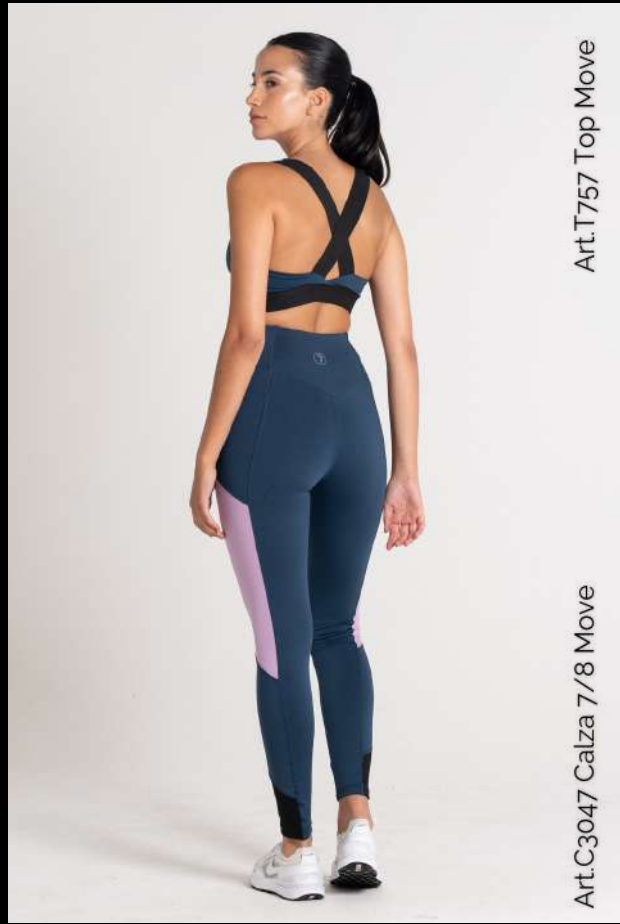

Art.T757 Top Move

Art.T757 Top Move