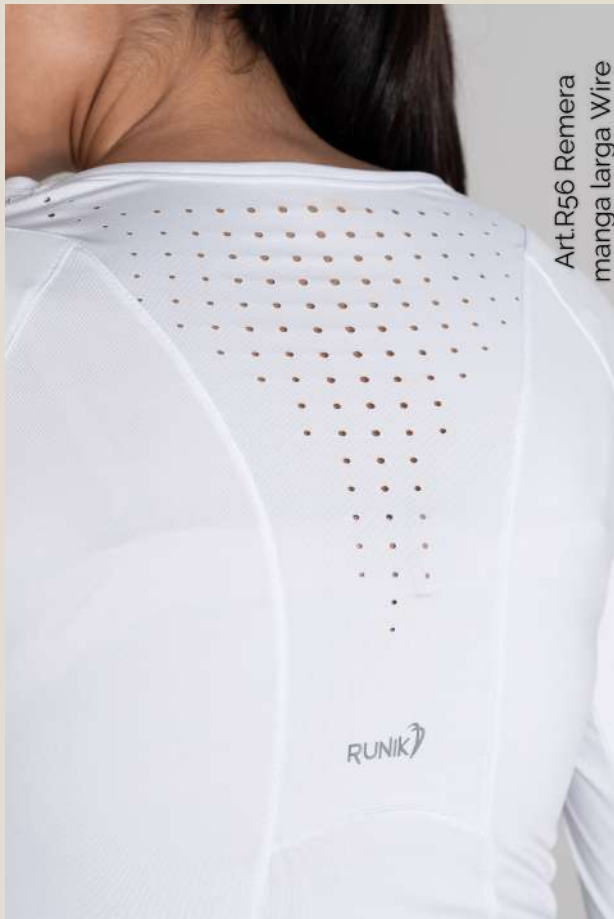

Art.R56 Remera
manga larga Wire