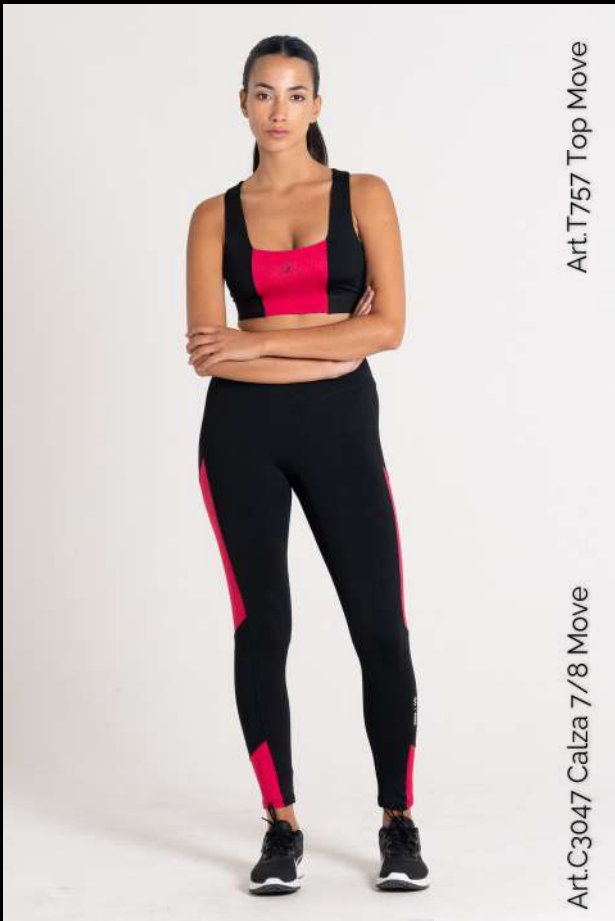

Art.T757 Top Move